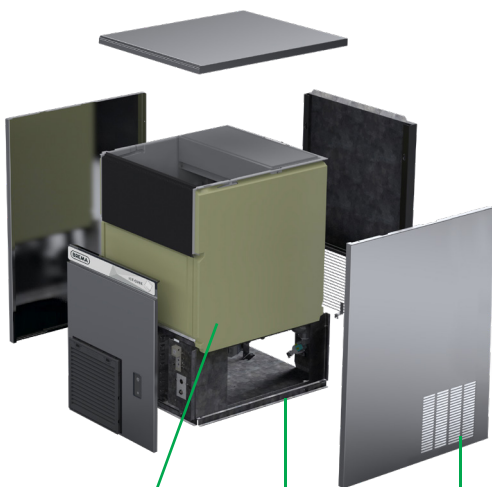

GreenTech Design

Dalla produzione allo smaltimento, ogni aspetto tiene conto dell'impatto ambientale, a partire dai materiali impiegati e dal loro assemblaggio. Il Green-Tech Design è **studio, ideazione e consapevolezza**. Da un'unica cella, a tre blocchi distinti che possono essere riciclati separatamente a fine vita. Nel dettaglio avremo:

From production to disposal, every aspect takes care about the environmental impact, starting from the materials used and their assembly.

Green-Tech Design is study, design and awareness.

From a single cell, to three distinct blocks that can be recycled separately at the end of their life.

In detail we will have:

CELLA IN ABS E POLIURETANO
ABS AND POLIURETHANE CELL

PANNELLI IN ACCIAIO INOX
STAINLESS STEEL PANELS

SELLA IN FERRO ZINCATO
ZINC SADDLE